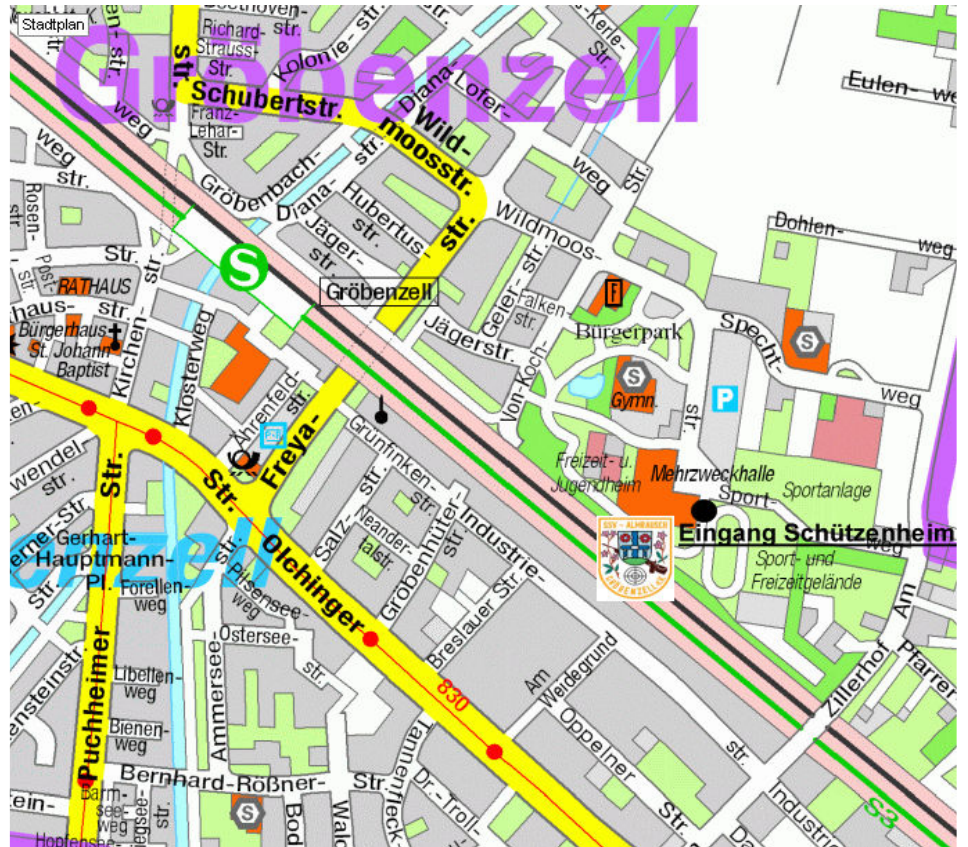

Anfahrtsbeschreibung SSV Almrausch Gröbenzell E.V.

Ihr Weg zu unserem Schützenheim

Unser Schützenheim befindet sich im Freizeitheim an der **Wildmoosstraße 36** in 82194 Gröbenzell

Vor dem Freizeitheim den linken Seiteneingang benutzen